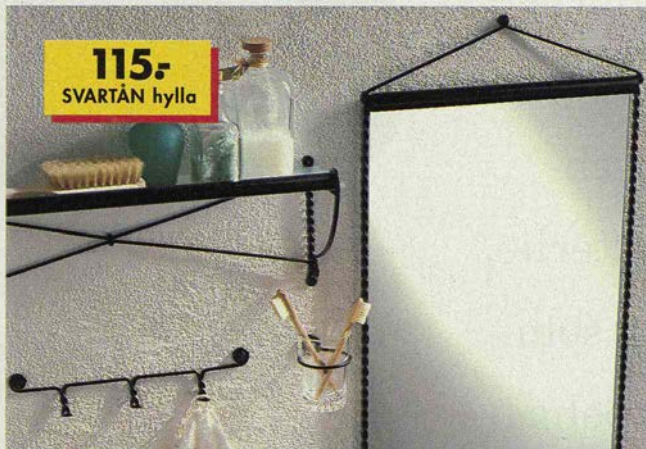

SVARTÅN badrumstillbehör i svartlackerad järntråd. **Spegel 185.-** 60×30 cm. **Hylla 115.- Kroklist med 3 krokar 35.-** **Tandborst-/tvålställ 25.-** exkl. glas. **KLINK glas 37.-**